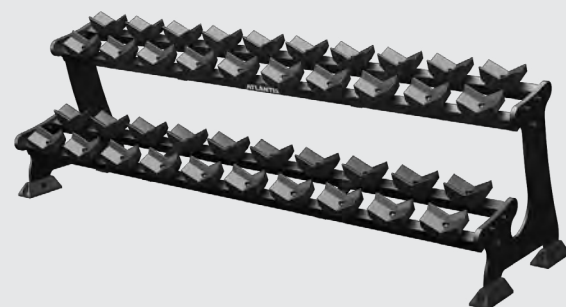

S287B
HEX DUMBBELL RACK (10 PAIRS)

WEIGHT 250 lb / 114 kg   LENGTH 30" / 77 cm   WIDTH 94" / 239 cm
HEIGHT 32" / 82 cm