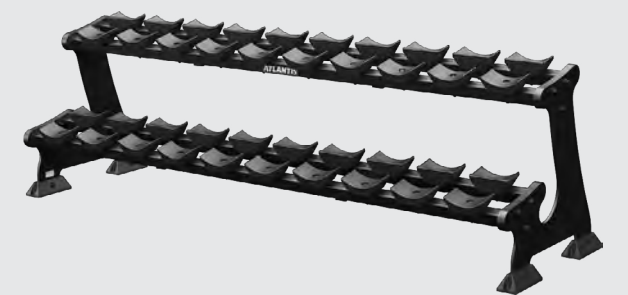

HEIGHT
46" / 117 cm

S187 DUMBBELL RACK (10 PAIRS)

WEIGHT
230 lb / 105 kg

LENGTH
31" / 77 cm

WIDTH
94" / 239 cm

HEIGHT
30" / 75 cm

S189
DUMBBELL RACK (15 PAIRS)

WEIGHT 333 lb / 152 kg LENGTH 28" / 72 cm WIDTH 94" / 239 cm
HEIGHT 47" / 120 cm