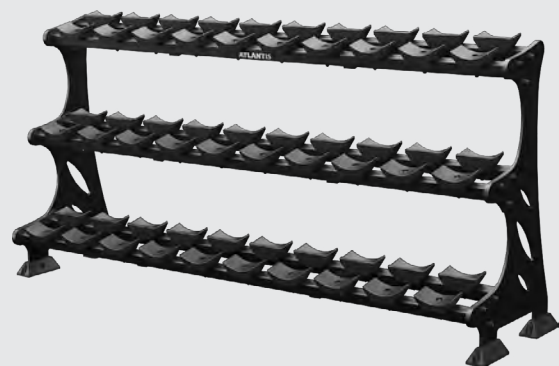

HEIGHT
46" / 117 cm

S187 DUMBBELL RACK (10 PAIRS)

WEIGHT
230 lb / 105 kg

LENGTH
31" / 77 cm

WIDTH
94" / 239 cm

HEIGHT
30" / 75 cm

S189
DUMBBELL RACK (15 PAIRS)

WEIGHT 333 lb / 152 kg LENGTH 28" / 72 cm WIDTH 94" / 239 cm
HEIGHT 47" / 120 cm