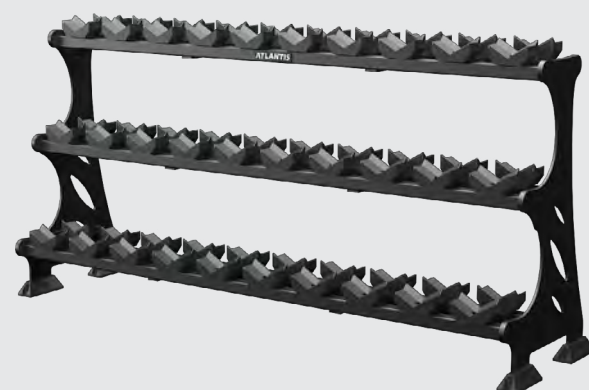

S289
HEX DUMBBELL RACK (15 PAIRS)

WEIGHT 333 lb / 152 kg   LENGTH 27" / 69 cm   WIDTH 95" / 242 cm
HEIGHT 47" / 120 cm