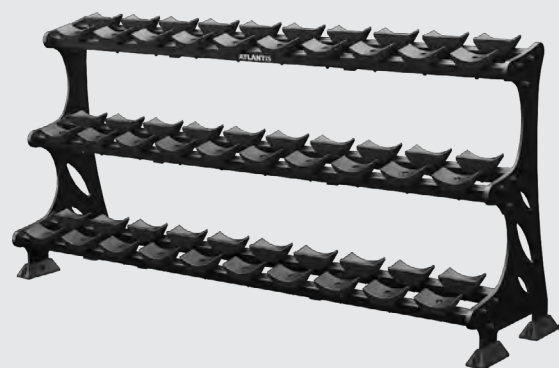

### S185 SUPPORT À ACCESSOIRES

POIDS  
91 lb / 42 kg

LONGEUR  
24" / 61 cm

LARGEUR  
22" / 56 cm

HAUTEUR  
46" / 117 cm

### S187 SUPPORT À HALTÈRES RONDS DOUBLE (10 PAIRES)

POIDS  
230 lb / 105 kg

LONGEUR  
31" / 77 cm

LARGEUR  
94" / 239 cm

HAUTEUR  
30" / 75 cm

**S189**  
SUPPORT À HALTÈRES RONDS TRIPLE (15 PAIRES)

POIDS 333 lb / 152 kg    LONGEUR 28" / 72 cm    LARGEUR 94" / 239 cm  
HAUTEUR 47" / 120 cm

**S190**  
SUPPORT À HALTÈRES LONGS

POIDS 137 lb / 63 kg    LONGEUR 32" / 82 cm    LARGEUR 40" / 102 cm  
HAUTEUR 58" / 148 cm

**S287B**  
SUPPORT À HALTÈRES HEXAGONAUX DOUBLE (10 PAIRES)

POIDS 250 lb / 114 kg    LONGEUR 30" / 77 cm    LARGEUR 94" / 239 cm  
HAUTEUR 32" / 82 cm