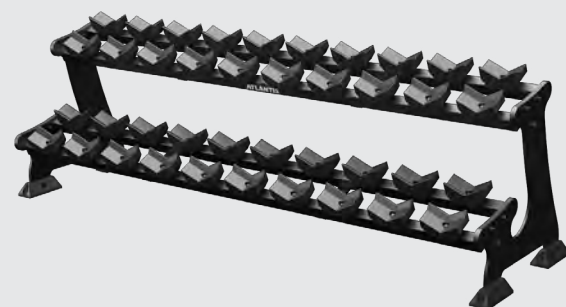

### S187 SUPPORT À HALTÈRES RONDS DOUBLE (10 PAIRES)

POIDS  
230 lb / 105 kg

LONGEUR  
31" / 77 cm

LARGEUR  
94" / 239 cm

HAUTEUR  
30" / 75 cm

**S189**  
SUPPORT À HALTÈRES RONDS TRIPLE (15 PAIRES)

POIDS 333 lb / 152 kg    LONGEUR 28" / 72 cm    LARGEUR 94" / 239 cm  
HAUTEUR 47" / 120 cm

**S190**  
SUPPORT À HALTÈRES LONGS

POIDS 137 lb / 63 kg    LONGEUR 32" / 82 cm    LARGEUR 40" / 102 cm  
HAUTEUR 58" / 148 cm

**S287B**  
SUPPORT À HALTÈRES HEXAGONAUX DOUBLE (10 PAIRES)

POIDS 250 lb / 114 kg    LONGEUR 30" / 77 cm    LARGEUR 94" / 239 cm  
HAUTEUR 32" / 82 cm