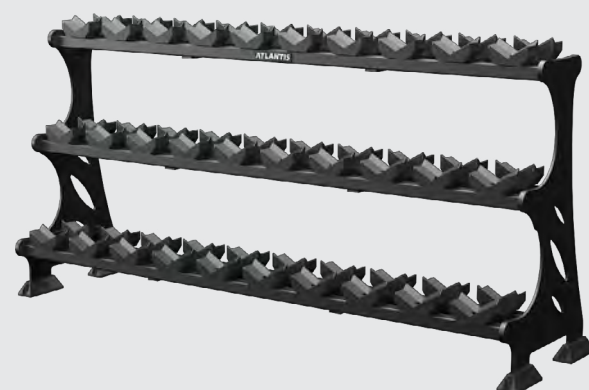

**S190**  
SUPPORT À HALTÈRES LONGS

POIDS 137 lb / 63 kg    LONGEUR 32" / 82 cm    LARGEUR 40" / 102 cm  
HAUTEUR 58" / 148 cm

**S287B**  
SUPPORT À HALTÈRES HEXAGONAUX DOUBLE (10 PAIRES)

POIDS 250 lb / 114 kg    LONGEUR 30" / 77 cm    LARGEUR 94" / 239 cm  
HAUTEUR 32" / 82 cm

**S289**  
SUPPORT À HALTÈRES HEXAGONAUX TRIPLE (15 PAIRES)

POIDS 333 lb / 152 kg    LONGEUR 27" / 69 cm    LARGEUR 95" / 242 cm  
HAUTEUR 47" / 120 cm