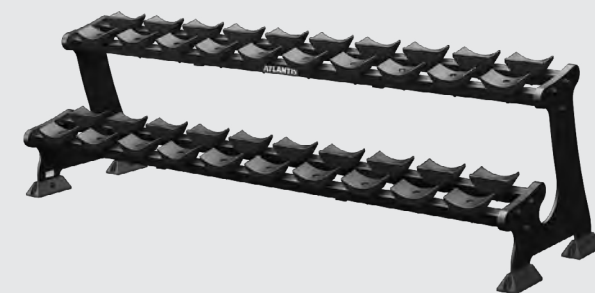

S187 SUPPORT À HALTÈRES RONDS DOUBLE (10 PAIRES)

POIDS
230 lb / 105 kg

LONGEUR
31" / 77 cm

LARGEUR
94" / 239 cm

HAUTEUR
30" / 75 cm