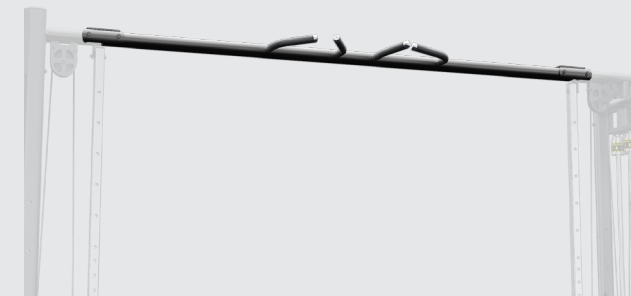

MS10
CHIN-UP BEAM

BODY PART	WEIGHT	LENGTH	WIDTH	HEIGHT
Arms, Back	46 lb / 21 kg	14" / 35 cm	107" / 272 cm	3" / 8 cm